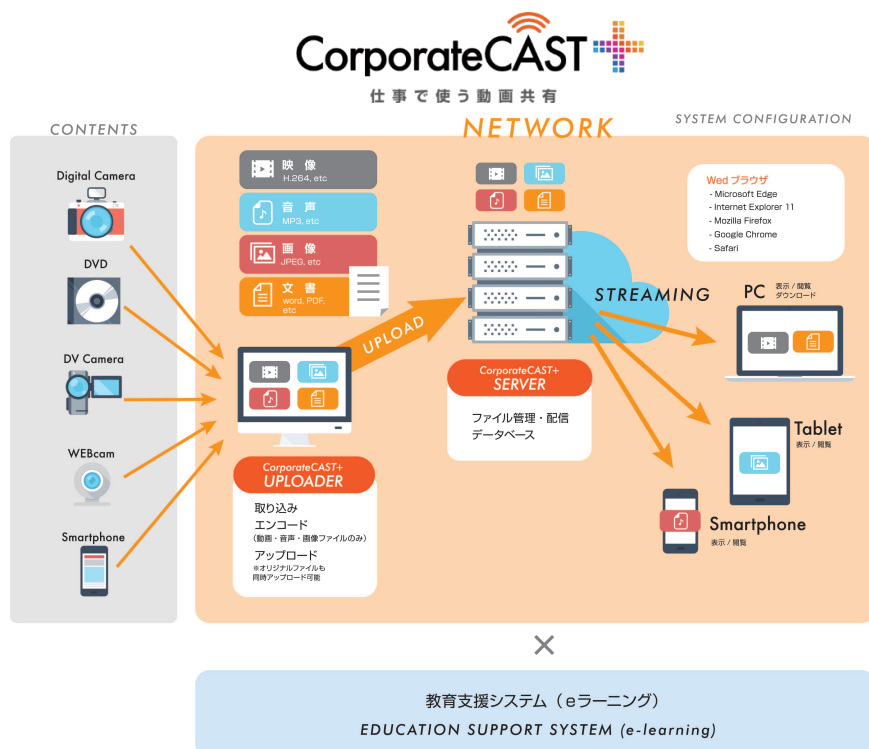

2019年7月19日

各 位

SAMURAI TECHNOLOGY株式会社
IT営業部

「CorporateCAST+(プラス)」発売のお知らせ

日頃より、当社製品をご愛顧いただきましてありがとうございます。

さて、当社のグループ会社である SAMURAI&J PARTNERS 株式会社より販売しております動画共有ソフトウェア「CorporateCAST」の販売及びサポート終了に伴い、当社より後継製品として、「CorporateCAST+(プラス)」を販売いたします。

記

1. CorporateCAST+(プラス)の概要

前製品の親しみやすいユーザーインターフェイスを踏襲しつつ、システムの基本機能(OS、DB等)を刷新し、セキュリティ機能の向上を図っております。企業活動における動画を使用した業務支援を容易に実現いたします。

(URL) <https://www.sajp-tec.co.jp/product/corporatecastplus/>

2. CorporateCAST+(プラス)の主な特長

データ取込から配信まで、オールインワンパッケージ で実現!!

- a. カスタマイズ型オーダーメイド
- b. 組織別アカウント管理、視聴ログ閲覧機能搭載
- c. スマートフォン、タブレットも視聴可能（専用アプリは不要）
- d. eラーニング連携をオプション提供

3. 動作環境

CorporateCAST+ SERVER

OS	モジュール名	バージョン
Windows (Windows2012,2016,2019)	Java	OpenJDK
	Tomcat	9.0.x
	PostgreSQL	9.x 以上
Linux (Redhat7.x) (CentOS7.x)	Java	OpenJDK
	Tomcat	9.0.x
	PostgreSQL	9.x 以上